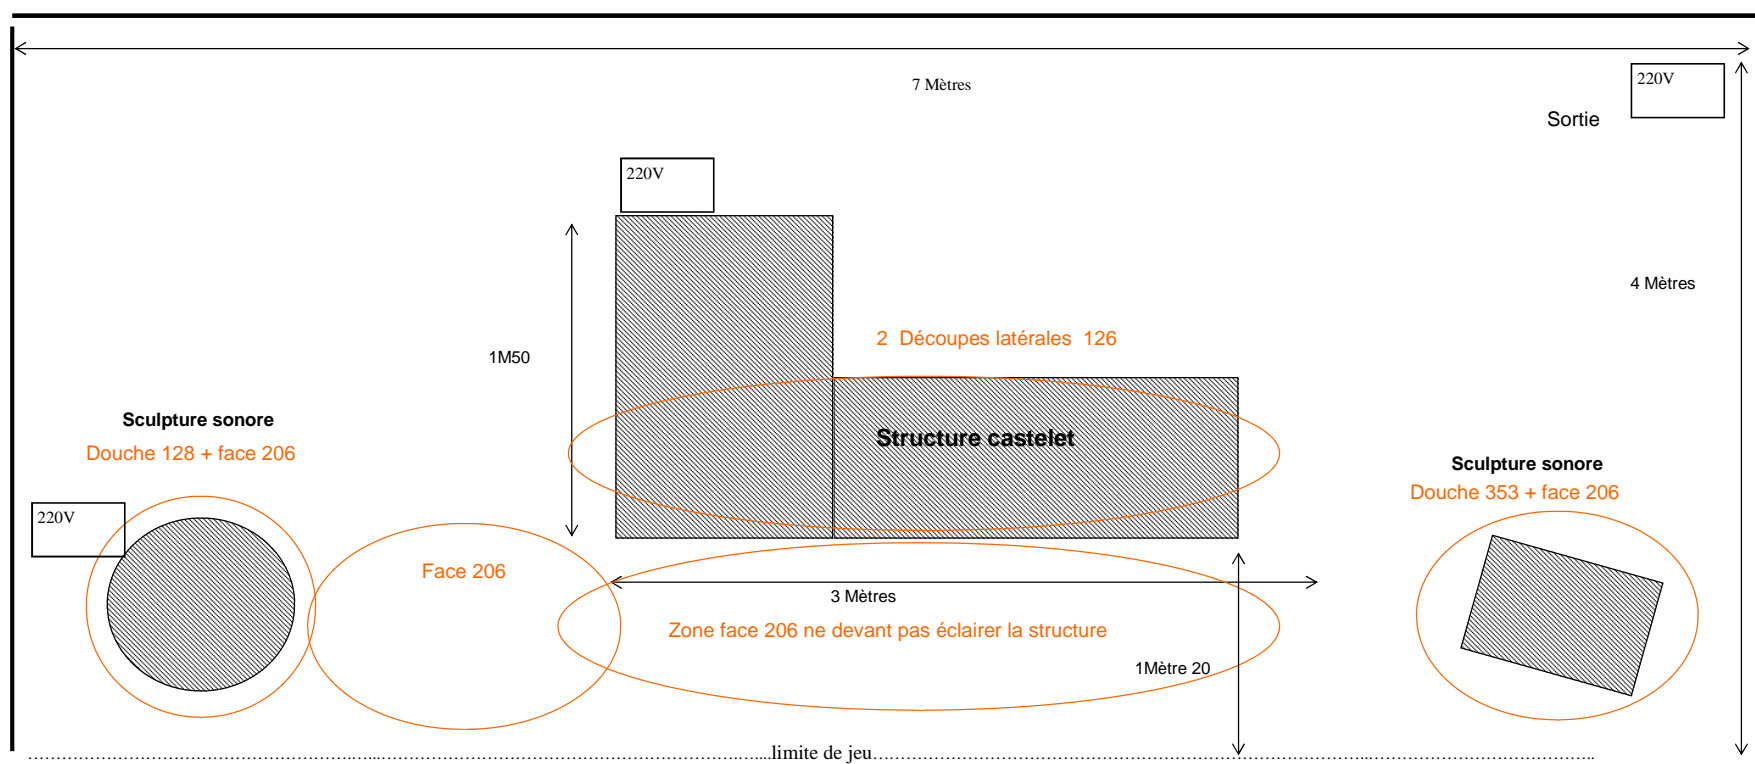

Fond de scène boîte noire

SI scène surélevée : 40cm maxi
Gradinage bienvenu

Installation 2h30
Démontage 1h

Noir salle souhaité

Pour tout renseignement:
06 80 27 29 09

BOITE A CRIC!

Patrick MATHIS
315 chemin de Gade
26300 Chatuzange
06 80 27 29 09
04 75 47 48 98