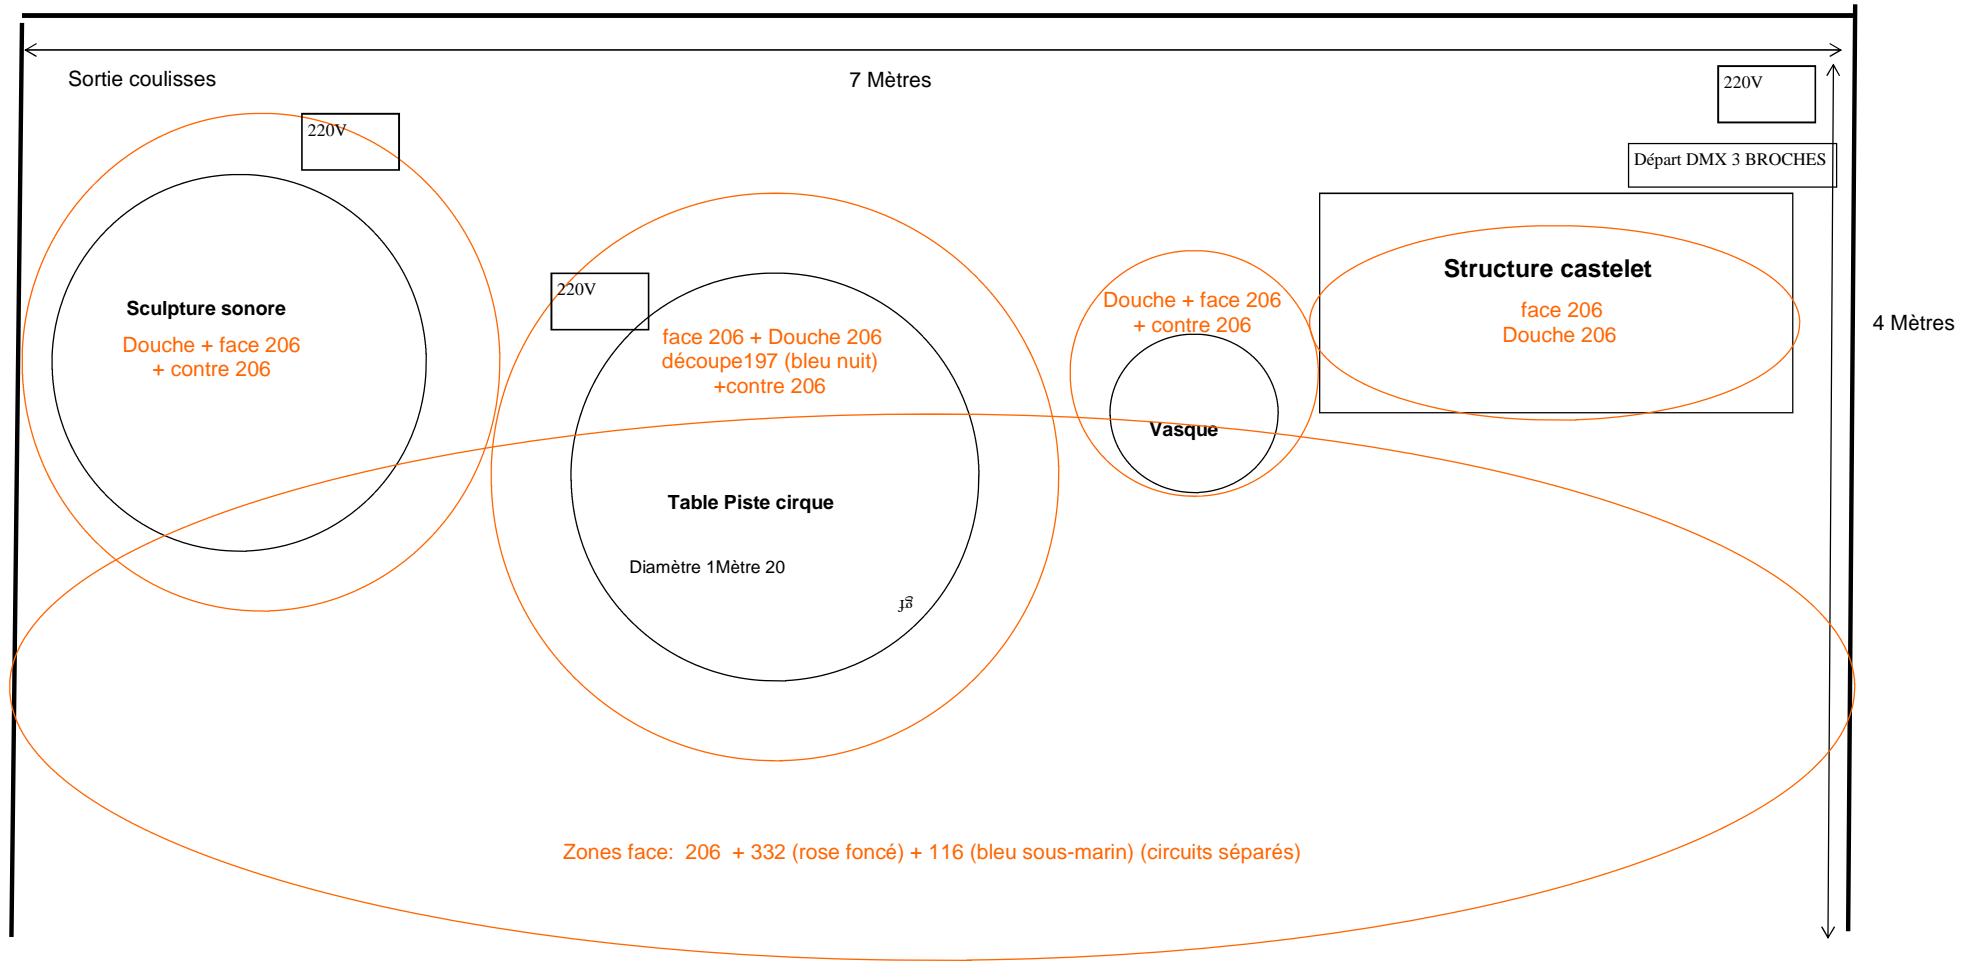

Fond de scène boîte noire

Douche 128 + face 206

Zones face: 206 + 332 (rose foncé) + 116 (bleu sous-marin) (circuits séparés)

.....limite de jeu.....

Pas de scène surélevée
Gradinage bienvenu

Installation 3h
Démontage 1h30